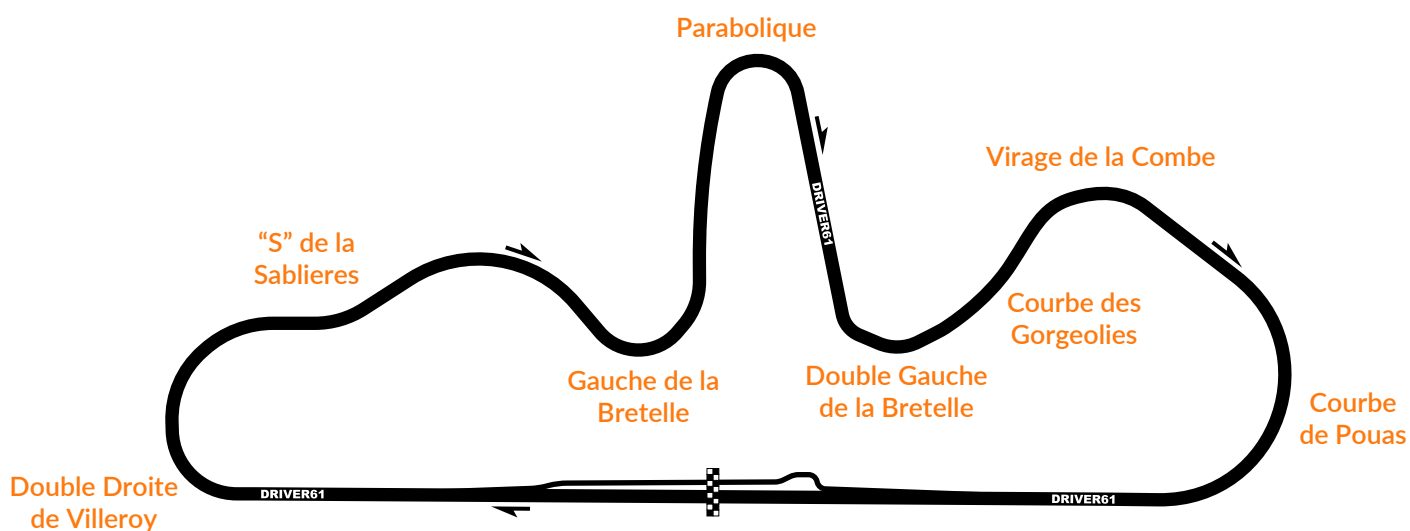

Date	Track	Track Length:
Session	Weather	Best Time
Driver	Air Temp	Pace Time
Car	Track Temp	% Diff to Pace

Double Droite de Villeroy	"S" de la Sablieres	Gauche de la Bretelle	Parabolique
Double Gauche de la Bretelle	Courbe des Gorgeolies	Virage de la Combe	Courbe de Pouas