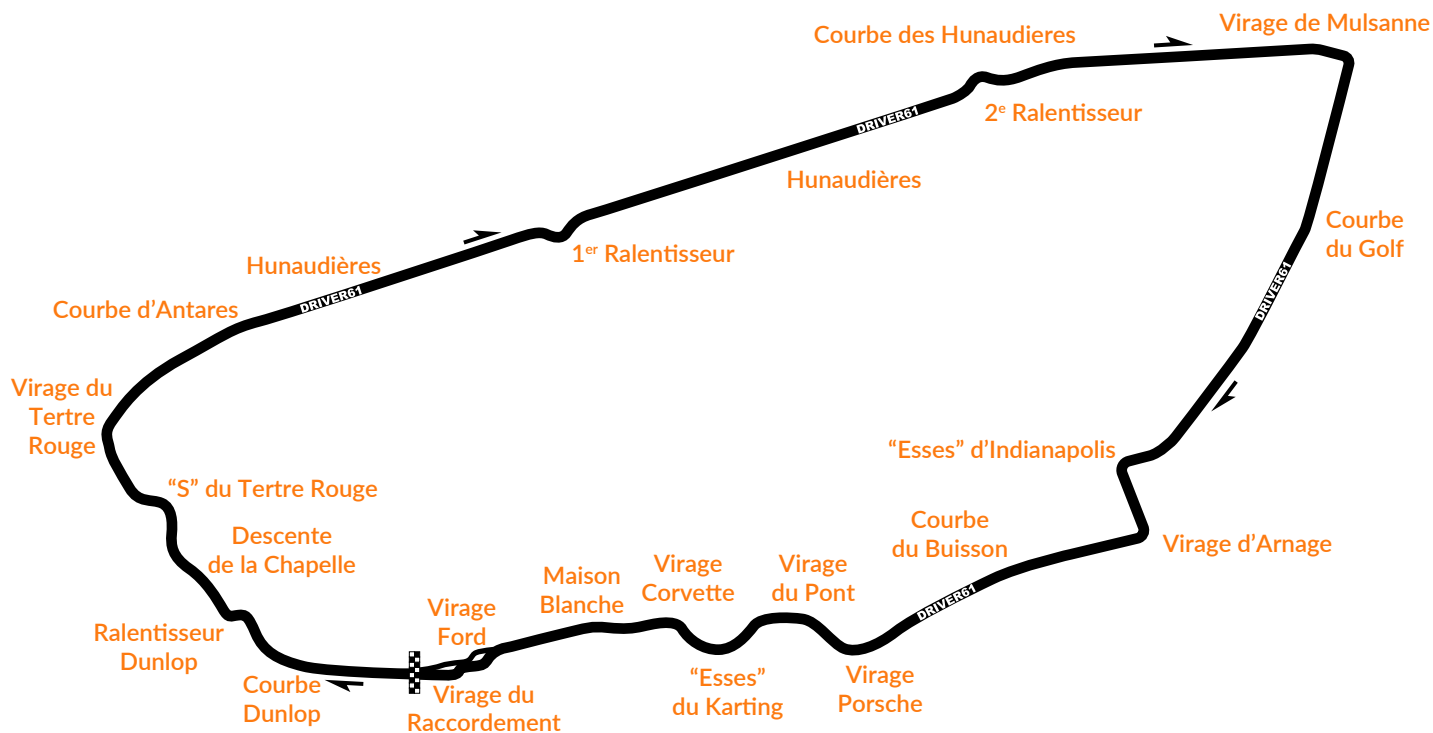

Date	Track	Track Length:
Session	Weather	Best Time
Driver	Air Temp	Pace Time
Car	Track Temp	% Diff to Pace

Courbe Dunlop	Ralentisseur Dunlop	Descente de la Chapelle	"S" du Tertre Rouge	Virage du Tertre Rouge
Courbe d'Antares	Hunaudières	1 <sup>er</sup> Ralentisseur	Hunaudières	2 <sup>e</sup> Ralentisseur
Courbe des Hunaudières	Virage de Mulsanne	Courbe du Golf	"Esses" d'Indianapolis	Virage d'Arnage
Courbe du Buisson	Virage Porsche	Virage du Pont	"Esses" du Karting	Virage Corvette
Comments	Maison Blanche	Virage Ford	Virage du Raccordement	