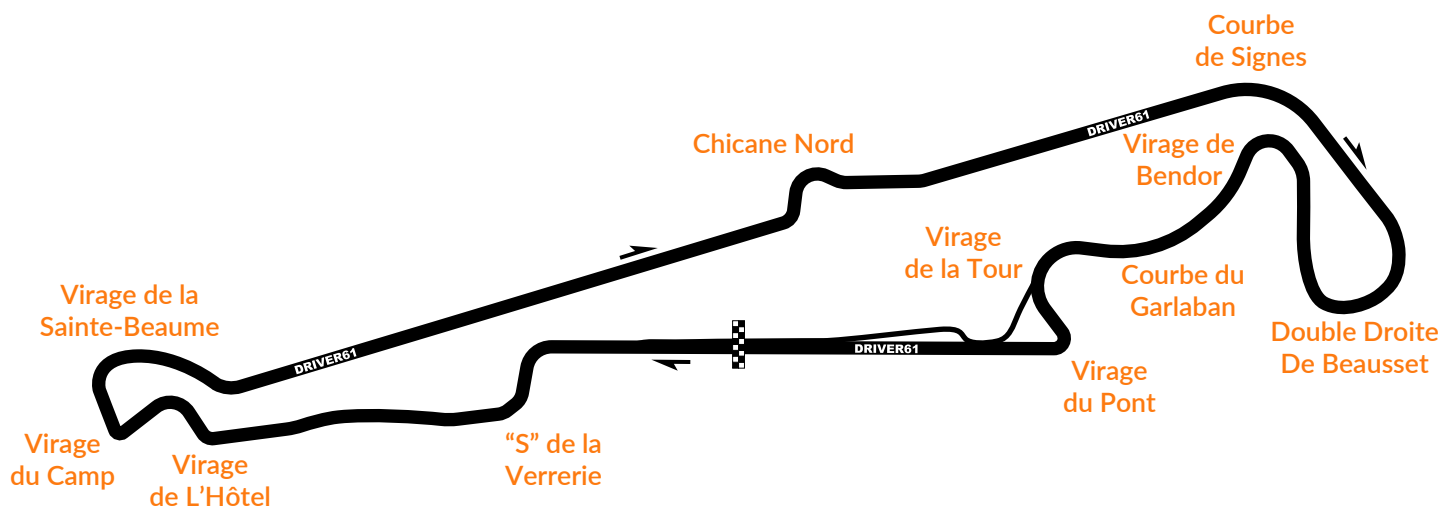

Date	Track	Track Length:
Session	Weather	Best Time
Driver	Air Temp	Pace Time
Car	Track Temp	% Diff to Pace

"S" de la Verrerie	Virage de L'Hôtel	Virage du Camp	Virage de la Sainte-Beaume

Chicane Nord	Courbe de Signes	Double Droite De Beausset	Virage de Bendor

Courbe du Garlaban	Virage de la Tour	Virage du Pont

Comments